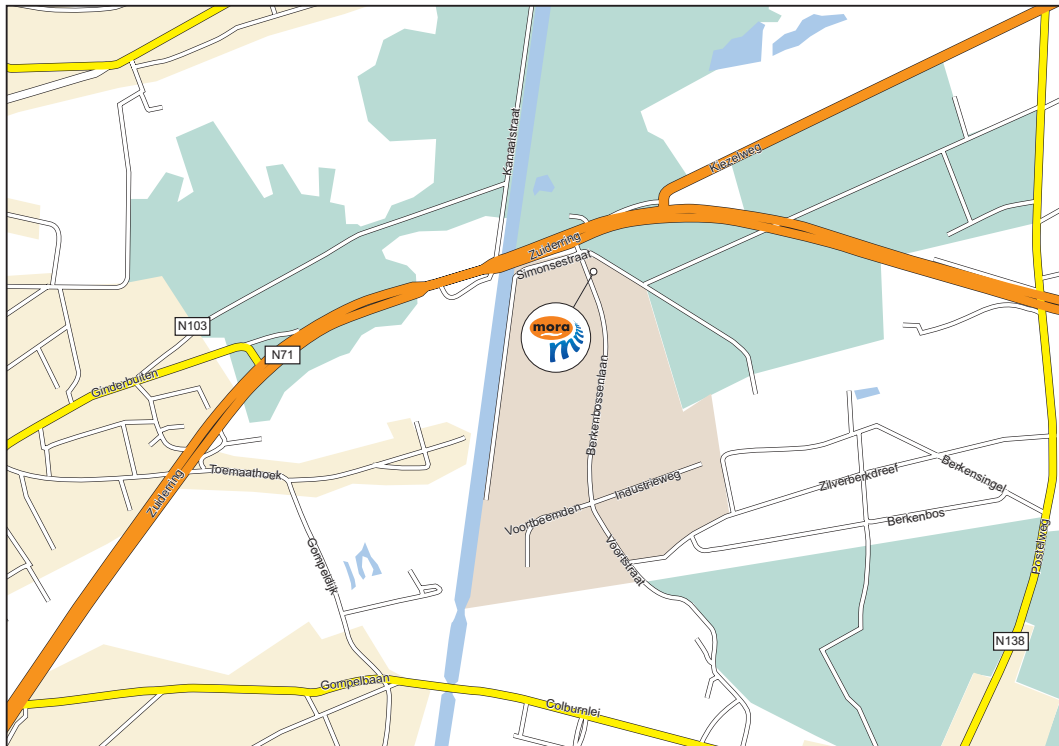

## Routebeschrijving naar Mora BVBA, Mol België

### Vanuit Antwerpen

- E313 richting Luik
- Uitrit 23 (Geel-West)
- Richting Geel-Mol
- Via N71 (= ring rond Mol) richting Lommel, na de 2e brug rechts afslaan

### Vanuit Brussel

- E40/A3 richting Leuven
- In Leuven: E314/A2 tot Klaverblad Lummen
- In Lummen: E313 / A13 richting Antwerpen
- E313 verlaten aan uitrit nr. 24 (Geel-oost)
- Dan via Meerhout naar Mol, via N71 (=ring rond Mol), richting Lommel
- Na de 2e brug rechts afslaan, verder naar Mora

### Vanuit Nederland – Eindhoven

- E34 richting Antwerpen
- Uitrit 26- Retie-Dessel-Mol centrum tot aan de spoorweg
- Voor de spoorweg links afslaan
- Aan het einde van deze baan links afslaan
- Volg deze baan tot aan N71 (=ring)
- Linksaf richting Lommel tot net over de 1ste brug rechts.