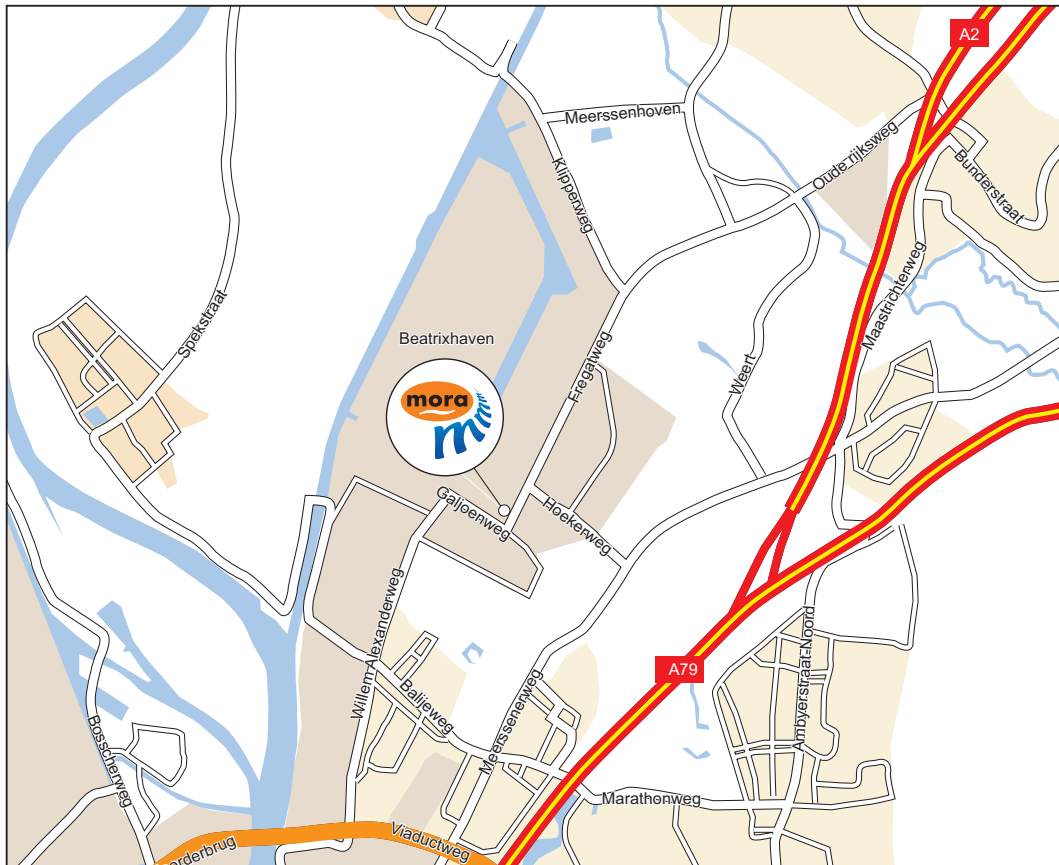

Routebeschrijving naar Mora Produktie BV, Maastricht

Vanuit richting Eindhoven

- A2 Eindhoven-Maastricht
- Afrit 51 Meerssen, Beatrixhaven, etc
- Onder aan de afrit rotonde naar links richting Beatrixhaven.
- Na 100 m rechtsaf richting Beatrixhaven.
- Spoorlijn oversteken en weg blijven volgen tot vrijwel aan het eind.
- Ingang Mora 100 meter voor einde weg aan de linkerkant.
- Melden via intercom bij de receptie.

Vanuit richting Heerlen

- A79 Heerlen-Maastricht
- Afrit 1 Eindhoven, Bunde, etc.
- Boven aan de afrit naar rechts.
- Op eerste rotonde naar links richting Maastricht.
- Bij eerste stoplicht naar rechts.
- Spoorlijn oversteken en bij einde weg naar links.
- Ingang Mora na ca 200 m aan de linkerkant.
- Melden via intercom bij de receptie.

Vanuit richting Luik

- A2 Luik Maastricht
- N2 stadstraverse door Maastricht
- Ter hoogte van de Geusselt bij het laatste stoplicht naar links richting Meerssen
- Bij eerste stoplicht naar rechts richting Meerssen
- Weg vervolgen en linksaf bij eerste stoplicht na einde bebouwde kom.
- Spoorlijn oversteken en bij einde weg naar links.
- Ingang Mora na ca 200 m aan de linkerkant.
- Melden via intercom bij de receptie.