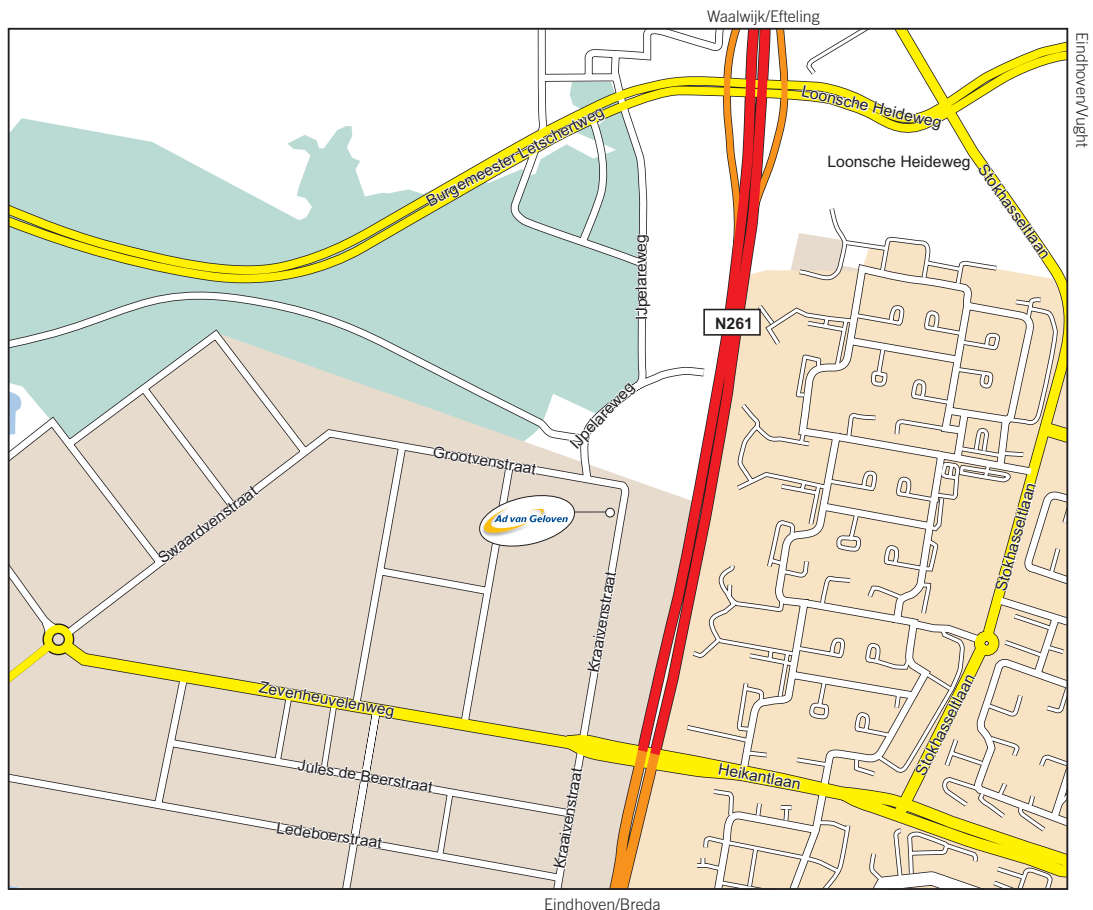

Routebeschrijving naar Ad van Geloven BV, Tilburg

Vanuit Eindhoven:

- A58 Eindhoven-Tilburg.
- Afslag 'A65 Tilburg-Noord 's-Hertogenbosch Waalwijk Efteling Industrierrein Tilburg 0-7000.'
- Bij aansluiting Tilburg-Noord neem rechter rijstrook van A65, verder op N261 / Burgemeester Bechtweg richting einde van de snelweg Tilburg-Noord.
- Op de viaduct links afslaan op Midden-Brabantweg richting Tilburg
- Op Midden-Brabantweg – draai rechts van Midden-Brabantweg, verder op Zevenheuvelenweg
- Bij de eerste verkeerslichten (kruispunt geflankeerd door diverse autodealers) gaat u rechts de Zevenheuvelenweg in.
- De eerste straat rechts is de 'Kraaivenstraat'.
- Ad van Geloven BV bevindt zich aan de linkerkant.

Vanuit Rotterdam:

- A16 richting Breda.
- Afslag 'Waalwijk's-Hertogenbosch' (A59).
- Bij knooppunt Hoopolder rechtdoor richting Waalwijk/Efteling.
- Neem afrit 37 richting Waalwijk/Tilburg/Efteling (N261).
- Alsmear rechtdoor gaan richting Tilburg (u passeert de Efteling).
- Bij de eerste verkeerslichten na het viaduct (kruispunt geflankeerd door diverse autodealers) gaat u rechts de Zevenheuvelenweg in.
- De eerste straat rechts is de 'Kraaivenstraat'.
- Ad van Geloven BV bevindt zich aan de linkerkant.

Vanuit Breda:

- A58 richting Tilburg - Eindhoven
- Afslag 'Tilburg West, Goirle Turnhout Industrierrein Tilburg 8000-9000 (afslag 11)'
- Rechtsaf in de richting van 'Tilburg - Waalwijk'
- Rechtdoor blijven gaan en richting 'Waalwijk' blijven volgen, ook bij de rotonde
- Bij de eerste stoplichten na de rotonde gaat u linksaf richting industrierrein 'Kraaiven' (kruispunt geflankeerd door diverse autodealers)
- De eerste straat rechtsaf: dit is de 'Kraaivenstraat'.
- Ad van Geloven BV bevindt zich aan de linkerkant